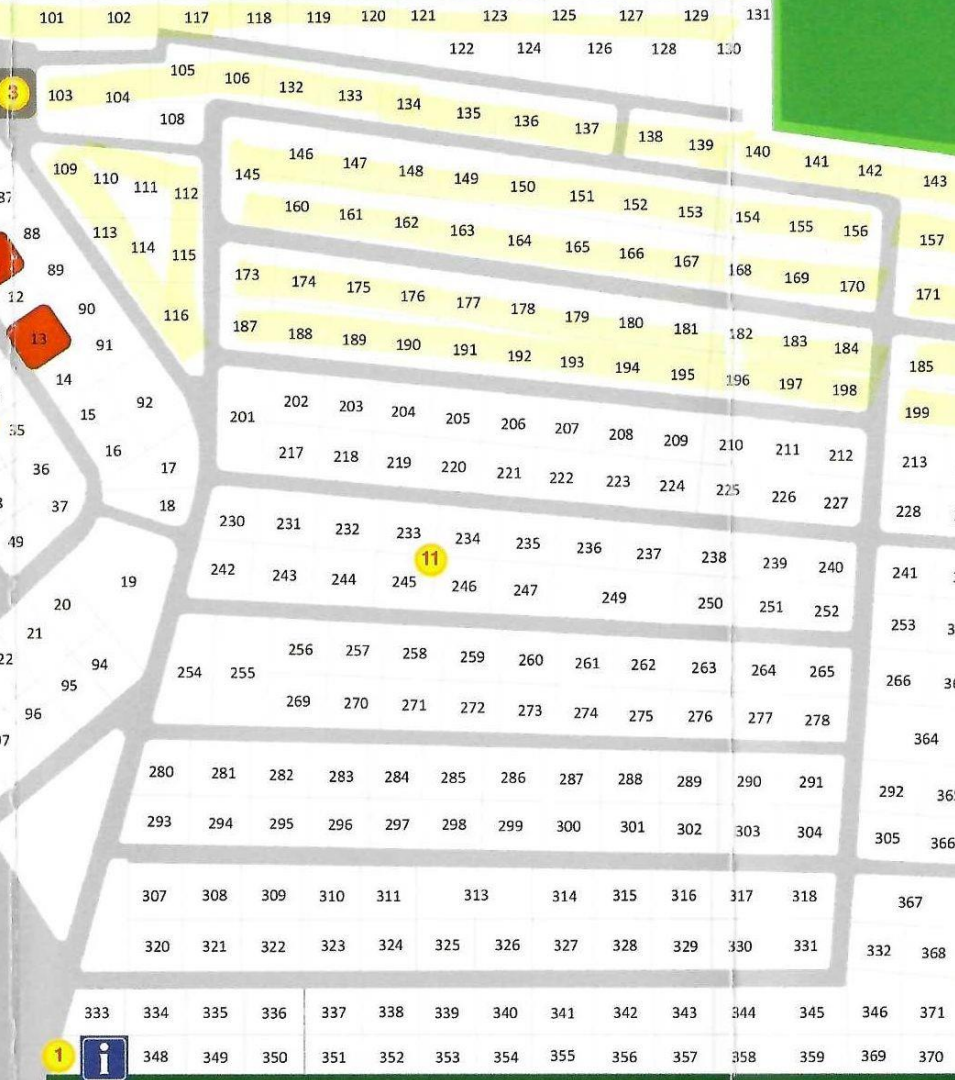

Coupure de courant électrique

**Jeudi 1^{er} Juin 2023 de 8h15 à 8h45
Parcelles 100 à 200 et 372 à 379**

Elektrische Stromabschaltung

**Donnerstag 1. Juni 2023 von 8.15 bis 8.45
Parzellen 100 bis 200 und 372 bis 379**

**Merci de votre compréhension.
Danke für Ihr Verständnis.**

Port
Hafen

LOCATIONS DE VACANCES
MIETEN EINER UNTERKUNFT

Mobilhomes

- 11 Playa 4 pl. (2 chambres/Zimmer)
- 13 Dolce Vita 4 pl. (2 ch./Zi.)
- 26 Residence 6 pl. (3 ch./Zi.)
- 38 Farniente 4 pl. (2 ch./Zi.)
- 50 Nirvana 6 pl. (3 ch./Zi.)
- 62 Cottage 4 pl. (2 ch./Zi.)
- 63 Paradise 2 pl. (1 ch./Zi.)
- 64 Evasion 6 pl. (3 ch./Zi.)
- 84 Holiday (3 ch./Zi.)

Canal de la Broye
Broye-Kanal

CAMPING
TOURISTIQUE
(Tentes)

TOURISTEN
CAMPINGPLATZ
(Zelte)

CAMPING
TOURISTIQUE
(caravane, camping-car)

TOURISTEN
CAMPINGPLATZ
(Wohnwagen, Camper)

PLACE DE JEUX
SPIELPLATZ

- | | | | |
|--|--|---|--|
| <ul style="list-style-type: none"> 1 Réception & Information 2 Restaurant 3 Lessiverie 4 Sanitaires 5 Buvette 6 Grill public 7 Débarcadère officiel Neuchâtel-Morat 8 Ponton d'amarrage 9 Rampe de mise à l'eau | <ul style="list-style-type: none"> 10 Déchetterie 11 Camping résidentiel 12 Tentes 13 Camping de passage 14 Parking visiteurs 15 Barrière/Entrée | <ul style="list-style-type: none"> 1 Réception & Information 2 Restaurant 3 Waschanlagen 4 Sanitäre Anlagen 5 Buvette 6 Öffentlicher Grill 7 Offizieller Landesteg Neuenburg - Murten 8 Anlegeplatz 9 Rampe für Einwässerung | <ul style="list-style-type: none"> 10 Abfallstelle 11 Residenzparzellen 12 Zeltplätze 13 Durchgangscamping 14 Besucherparkplätze 15 Barriere/Eingang |
|--|--|---|--|